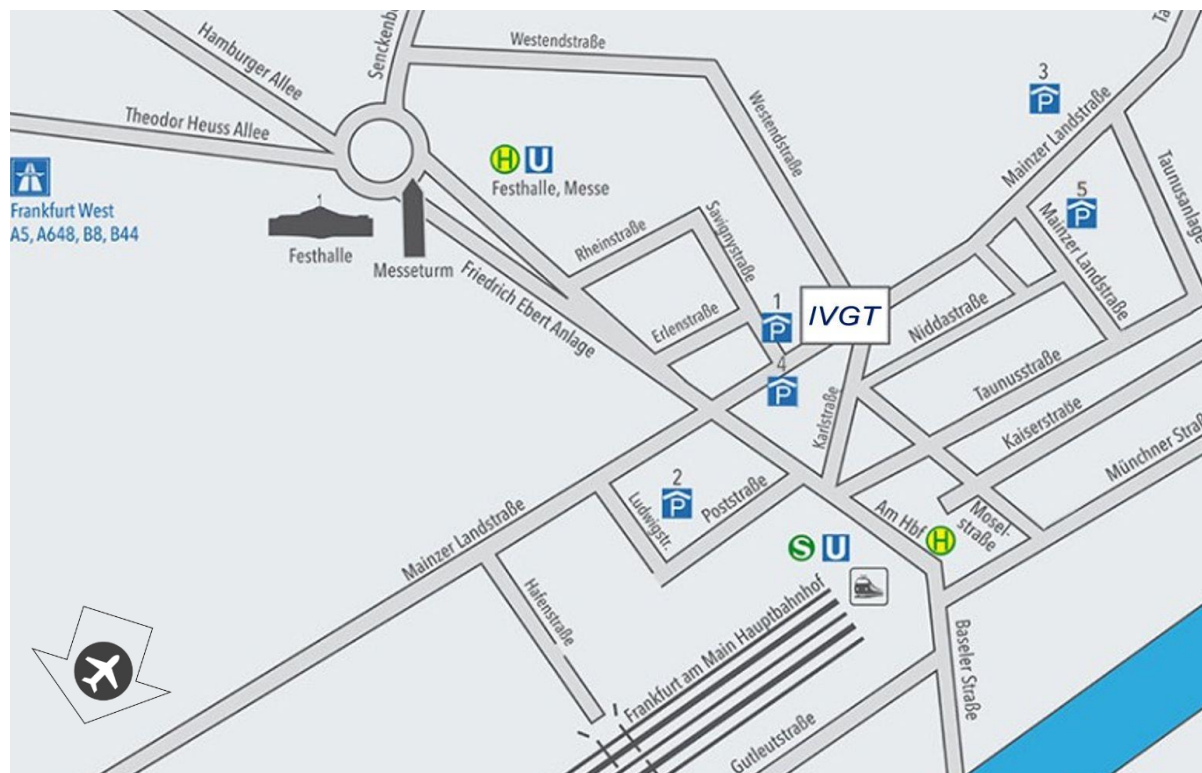

Industrieverband
Veredlung – Garne – Gewebe – Technische Textilien e.V.
Mainzer Landstrasse 55
60329 Frankfurt am Main

Der Weg zu uns:

Mit der Bahn bis Frankfurt Hauptbahnhof:

Von dort ca. 6-7 Minuten zu Fuß zu uns.

How to find us:

By Train travel to Frankfurt central railway station.

It is a 6-7 Minute walk to us.

Mit dem Auto:

Von den Autobahnen A3 oder A5 folgen Sie den Schildern „Messegelände“ und „Hauptbahnhof“.

By Car:

From the Highway/Autobahn A3 or A5 follow the signs “Messegelände” (exhibition grounds) and “Hauptbahnhof” (central railway station)

Parken / Parking Garage:

1. Parkhaus Westend, Savignystrasse 1, 60329 Frankfurt
2. Tiefgarage P1 (Hauptbahnhof Nord), Poststrasse 1, 60329 Frankfurt
3. Parkhaus Trianon, Mainzer Landstrasse 16, 60329 Frankfurt
4. Tiefgarage Ärztehaus, Mainzer Landstrasse 66, 60329 Frankfurt
5. Tiefgarage Holiday Inn Hotel Alte Oper, Mainzer Landstrasse 27, 60329 Frankfurt

Mit dem Flugzeug und dann weiter mit:

1. einem Taxi direkt zum Gebäude
2. oder dem Zug vom Flughafen Fernbahnhof,
3. oder der S-Bahn vom Regionalbahnhof zum Hauptbahnhof und von dort zu Fuß.

By Airplane to Frankfurt Airport and then

1. take a Taxi to us
2. or the train from Flughafen Fernbahnhof, or
3. the S-Bahn (public transport) to Frankfurt Hauptbahnhof and then a 6-7 minute walk.